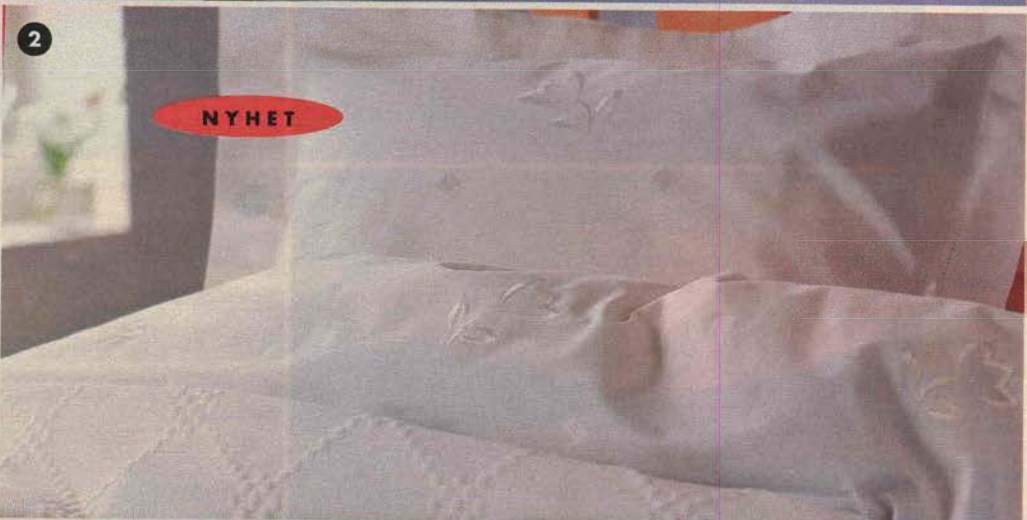

IKEA påslakanset är i 100% bomull och tvättbara i 60° om inget annat anges. Alla påslakanset finns i storlek 150x210 cm och örngotten i 50x60 cm.

1. PIRJO påslakan. Oliksidigt med knytband. Finns i blått eller gult.
150x210 cm **149,-/2 del**

2. ALVA sängöverkast i bomull. Jacquardmönstrat. Maskintvätt 40°
180x280 cm **329,-**
260x280 cm **459,-**

ALVA påslakanset. Broderat. Örngott med ving och dekor-söm. 150x210 cm **249,-/2 del**

3. LOU påslakanset. 100% bomull **298,-/2 del**
LOU pläd, oliksidig. 100% återvunnen bomull. Fintvätt 40° 120x180 cm **98,-**

INDIRA överkast
98,-

INDIRA sängöverkast i 100% bomull. Finns i flera färger. 150x250 cm **98,-**